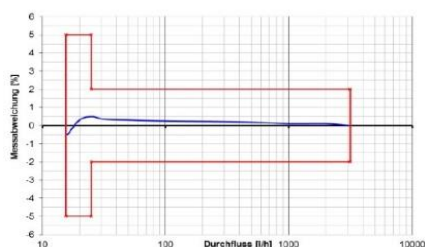

- Voor koud (50°C) en warm (90°C) sanitair water
- Aflezing is draaibaar over 359°
- Aflezing op LCD display
- R160 : Horizontaal & Vertikaal
- Omgeving : Norm IP 68
- Levensduur Batterij : 12 jaar
- Volgens norm 2014/32/EU (MID001)

- Afleesbaar op afstand via de geïntegreerde OMS-radio
- Radio 868 MHz, WMBus, en volgens norm EN13757-4
- Behoudt tot 480 dagelijkse waarden in het geheugen
- Signaleert fraude en lekken

Installation position	Length* L in mm	Height H in mm (ca.)	Nominal flow Q3 in m3/h	Nominal width DN in mm	Thread in inch	Starting flow** in l/h	Flow rate Q' at 1 bar pressure loss in l/h (ca.)	Weight in kg (ca.)
	110	69	2,5	15	G 3/4 B	1-2	3300	0,4

Typical error curve Q₃ 2,5 R160H