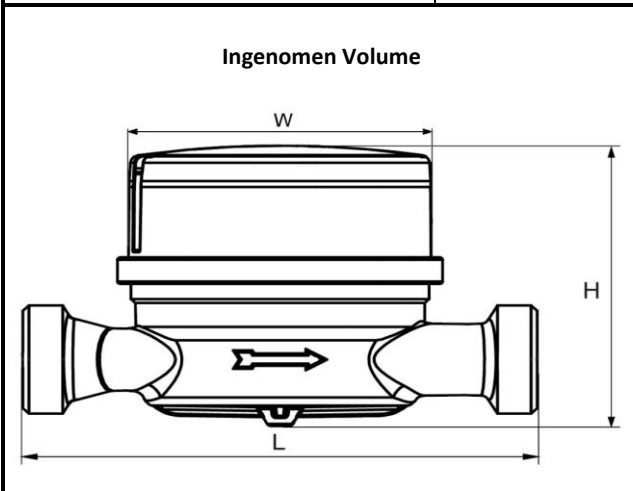

Bestaat ook in kunsthars versie !

Voordelen en Karakteristieken :

- Innoverende communicatie oplossingen voor integratie in moderne netwerken voor uitlezen op afstand.
- Hermetisch gesloten teller met dampwerend systeem.
- Gemakkelijke en directe aflezing o.w.v. 8 cijferrollen.
- Technologie goed bestand tegen zwevende deeltjes in het water, waardoor langdurige performantie is gegarandeerd.
- Metrologische prestaties volgens de normen:
 - C.E.E. : EN 14154
 - M.I.D. : 2004/22/EC (MI-001)
- De meter kan op een verticale leiding gemonteerd worden (metrologische prestaties R40 / Klasse A)

Executions: Plastic housing
out of composite

TECHNISCHE KARAKTERISTIEKEN				
Nominale Diameter	Dn	mm	15	20
Nominaal Debiet	Qn	m ³ /h	1,5	2,5
Temperatuur	T	°C	ETK-EAX 50°C - ETW-EAX 90°C	
Permanent Debiet	Q ₃	m ³ /h	2,5	4
Maximum Debiet	Q ₄	m ³ /h	3,125	5
Transitie Debiet	Q ₂	l/h	50	80
Minimum Debiet	Q ₁	l/h	31,25	50
Startdebiet	Q _d	l/h	7	15
Ratio	Q ₃ /Q ₁	-	R80 (R160 op aanvraag)	R80 (R160 op aanvraag)
Maximum Uitlezing	-	-	99999	99999
Maximum Druk	Pmax	bar	16	16
Werkingspositie	-	-	Alle Posities	
Integreerbare Communicatiemodules	-	-	Impulsuitgang (1imp=1L,10L,100L)	
			Mbus (conform EN1434)	
			Radio-fréquentie Wireless MBUS 868 MhZ	
			Radio-fréquentie Supercom 433 MhZ	
Dimensies	L-lengte	mm	110	130
	W-breedte	mm	72	72
	H-hoogte	mm	70	74
Gewicht	Pds	kg	0,500	0,600