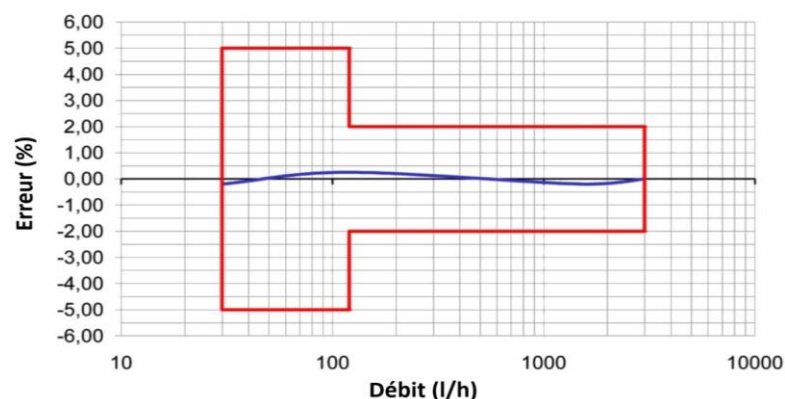

Metrologische Curve