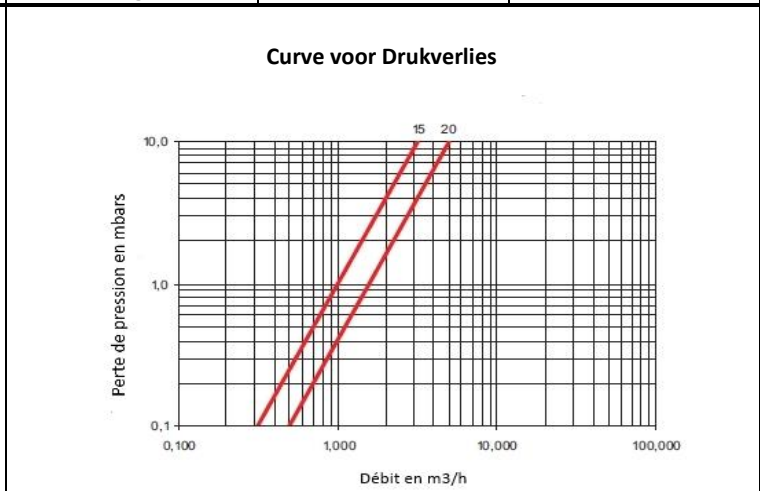

TECHNISCHE KARAKTERISTIEKEN				
Nominale Diameter	Dn	mm	15	20
Nominaal Debiet	Qn	m³/h	1,5	2,5
Temperatuur	T	°C	ETK-EAX 50°C - ETW-EAX 90°C	
Permanent Debiet	Q₃	m³/h	2,5	4
Maximum Debiet	Q₄	m³/h	3,125	5
Transitie Debiet	Q₂	l/h	50	80
Minimum Debiet	Q₁	l/h	31,25	50
Startdebiet	Q_d	l/h	7	15
Ratio	Q₃/Q₁	-	R80 (R160 op aanvraag)	R80 (R160 op aanvraag)
Maximum Uitlezing	-	-	99999	99999
Maximum Druk	Pmax	bar	16	16
Werkingspositie	-	-	Alle Posities	
Integreerbare Communicatiemodules	-	-	Impulsuitgang (1imp=1L,10L,100L)	
			Mbus (conform EN1434)	
			Radio-fréquentie Wireless MBUS 868 MhZ	
			Radio-fréquentie Supercom 433 MhZ	
Dimensies	L-lengte	mm	110	130
	W-breedte	mm	72	72
	H-hoogte	mm	70	74
Gewicht	Pds	kg	0,500	0,600